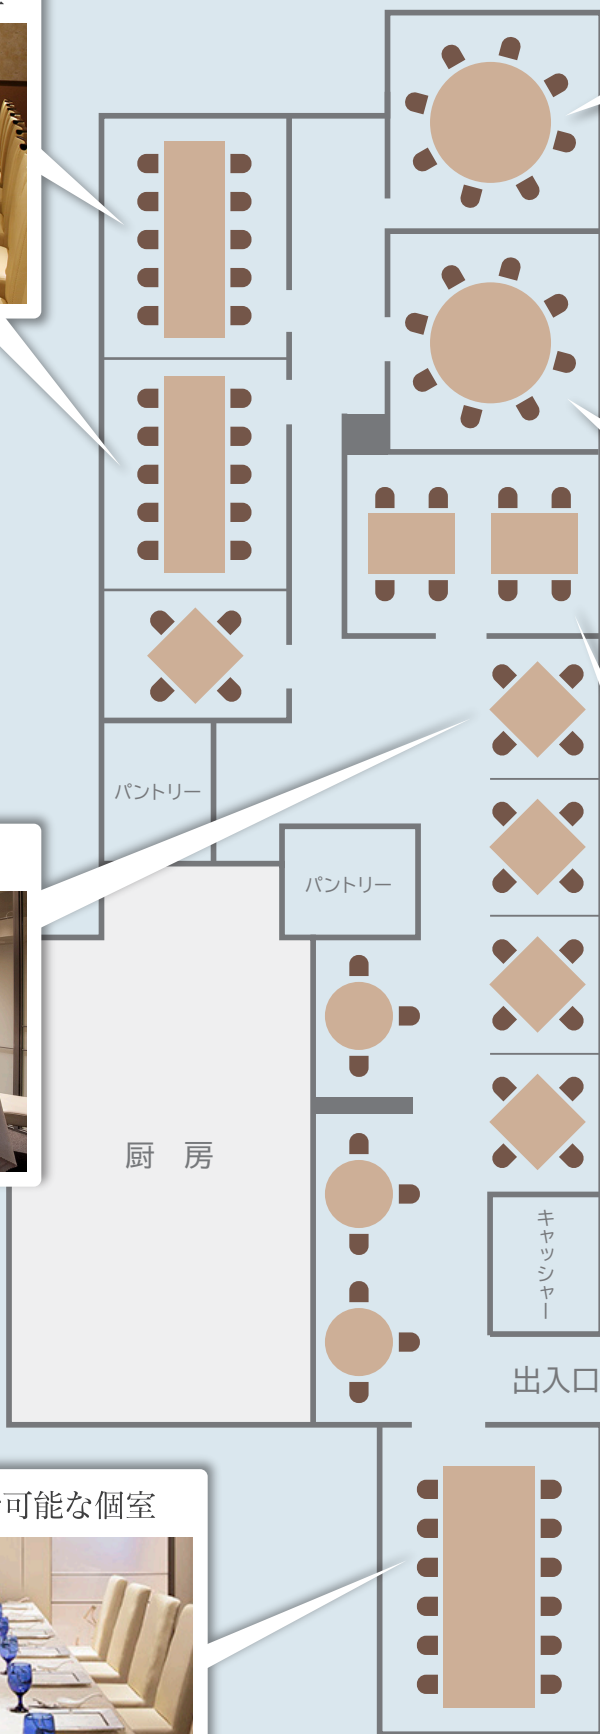

煌蘭苑のご案内

106席

最大30名さままで可能な個室

最大10名さままで可能な個室

最大10名さままで可能な個室

テーブル席24名

最大12名さままで可能な個室

最大16名さままで可能な個室